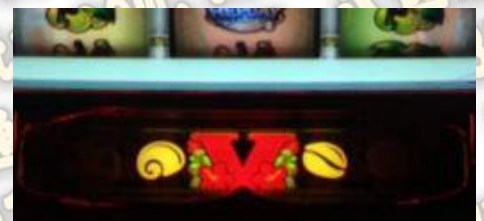

點數到達1000pt到達為アゲアゲ満タンチャンス(興奮満足機會)發生，是CZ、BONUS、ART當選的機會。

液晶舞台暗示内部狀態，對應内部狀態，獲得點數有變化。

低 部屋舞台

< 公園舞台

< 夜舞台 高

@高確率(樂屋舞台)

從アゲアゲ満タンチャンス(興奮満足機會)突入的最低15G繼續的高確率狀態。

每G進行BONUS or ART的抽選，「麝香葡萄輪盤」發生、畫面下部的打擊洞口開啟是機會。

燈停止在「V」時，是「マスカツ(麝香葡萄)CHANCE」或是ART當選!?

■突入契機

アゲアゲ満タンチャンス(興奮満足機會)突入時。

ハンマーチャンス(槌子機會)突入時。

高確率(樂屋舞台)

@アゲアゲ満タンチャンス(興奮満足機會)

アゲアゲ點數到達1000pt時發生，通常時是高確率(樂屋舞台) or スカッとチャレンジ(清涼挑戰) or マスカッツ(麝香葡萄)CHANCE or ART突入。

ART中發生時是(超)高確率 or 遊戲數上乘 or PV-ZONE。